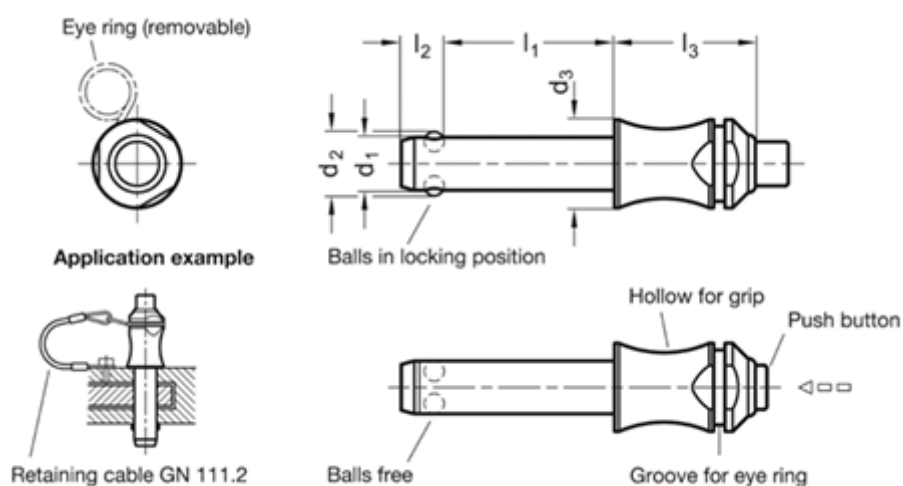

Varenummer: 20113312110  
Beskrivelse: E+G kuglepallås  
GN 113.3-12-110

## Mål

d1 -0.04/-0.08	= 12
d2	= 14.5
d3	= 20
l3	= 32
l1 +0.6	= 110
l2 ±1	= 10.6
Load i (N)	= 87
Vægt i (g)	= 156